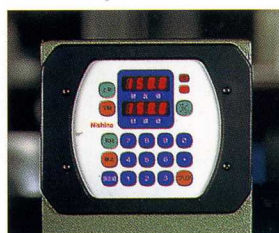

●手押し装置(オプション)
SA-500・SA-300・SA-280・
SA-240に搭載可能

●昇降送り装置(オプション)
SA-500・SA-300・SA-280・
SA-240に搭載可能

SA-280

1975

※手押し装置はオプションです。

●プリセット仕様(オプション)

プリセット自動位置決め装置
SA-500・SA-300に搭載可能

●デジタル表示装置(オプション)

全機種に搭載可能